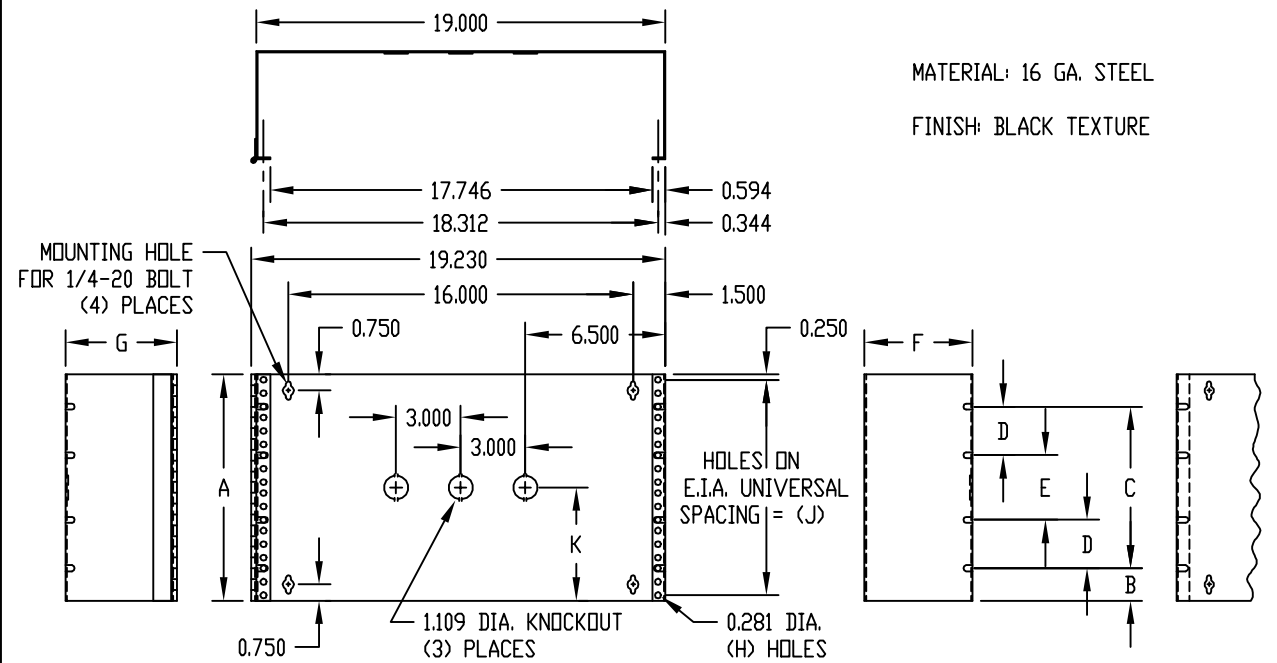

PART NAME

RELAY RACK SHELF

PART No.

SA-1748 THRU SA-1757

PLAIN	VENTED	A	B	C	D	E	F	G	H	J
SA-1748	SA-1749	19.000	10.000	18.344	17.625	5	7.500	29	14.500	180
SA-1750	SA-1751	19.000	15.000	18.344	17.625	8	12.000	29	14.500	270
SA-1752	SA-1753	19.000	20.000	18.344	17.625	11	16.500	29	14.500	360
SA-1754	SA-1755	23.000	15.000	22.344	21.625	8	12.000	37	18.500	342
SA-1756	SA-1757	23.000	20.000	22.344	21.625	11	16.500	37	18.500	456

PART NAME

HINGED WALL MOUNT BRACKET

PART No.

HWB-1790 THRU HWB-2792

PART NO.	A	B	C	D	E	F	G	H	J	K
HWB-1790	3.500	0.250	3.000	----	----	5.000	5.180	12	3.000	1.750
HWB-1791	5.250	1.500	2.250	----	----	5.000	5.180	18	4.750	2.625
HWB-1792	7.000	1.500	4.000	----	----	5.000	5.180	24	6.500	3.500
HWB-2790	3.500	0.250	3.000	----	----	8.000	8.180	12	3.000	1.750
HWB-2791	5.250	1.500	2.250	----	----	8.000	8.180	18	4.750	2.625
HWB-2792	7.000	1.500	4.000	----	----	8.000	8.180	24	6.500	3.500