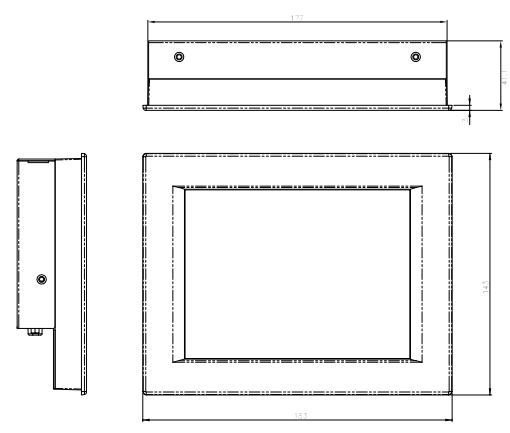

Industrial Monitor Selection Guide

Model	DM-65GS	DM-84GS	DM-104GS	DM-121GS	DM-150GS	DM-170GS	DM-190GS	TDM-121GS	TDM-150GS	
LCD Size	6.5"	8.4"	10.4"	12.1"	15"	17"	19"	12.1"	15"	
Input Interface	Analog VGA	Analog VGA	Analog VGA	Analog VGA + DVI-D				Analog VGA + DVI-D		
Max Resolution	640 x 480	800 x 600	800 x 600	800 x 600	1024 x 768	1280 x 1024	1280 x 1024	1024 x 768	1024 x 768	
Brightness (cd/m ²)	400 / 500	220 / 450	230 / 400	400	350	300	300	450	350	
Contrast	550 : 1	500 : 1	500 : 1	500:1	400:1	500:1	700:1	700:1	400:1	
LCD Color	262K	262K	262K	262K	262K	16.2M	16.2M	262K	262K	
Pixel Pitch (mm)	0.207	0.213	0.264	0.3075	0.297	0.264	0.294	0.24	0.297	
Front Frame	Aluminum							Aluminum		
Chassis	Heavy-duty steel	Heavy-duty steel							Heavy-duty steel	
View Angle (H/V)	140/120	130/110	120/100	120/100	140/110	120/100	140/130	140/130	160/160	
Input Voltage	12VDC	12VDC or 9-36VDC							12VDC or 9-36VDC	
OSD function	Yes	Yes	Yes	Yes	Yes	Yes	Yes	Yes	Yes	
Mounting	Wall/Arm/Din/Panel/Rack	Wall/Panel/Rack/Arm (100x100)/Stand							Wall/Panel/Rack/Arm (100x100)/Stand	
Color	Silver							Silver		
Dimension (WxHxD) (mm)	183 x 143 x 41	244 x 178 x 49	312 x 242 x 53	340 x 260 x 58	410 x 309 x 65.1	452.0 x 356.0 x 65.2	482 x 399 x 73	410 x 309 x 65.1	410 x 309 x 65.1	
Operation Temperature (°C)	0~50°C							-30°C~70°C		
P Level	IP65							IP65		
N/G Weight	1 kg	1.8 kgs	3 kgs	3.8 kgs	6 kgs	8.6 kgs	10 kgs	3.8 kgs	6 kgs	
Power Adapter	25W, 63000-UP0251E12PL02-RS				45W, 63000-UP0451E12P81L-RS					

Dimensions

DM-65GS

DM-84GS

DM-104GS

DM-121GS

TDM-121GS

DM-150GS

TDM-150GS