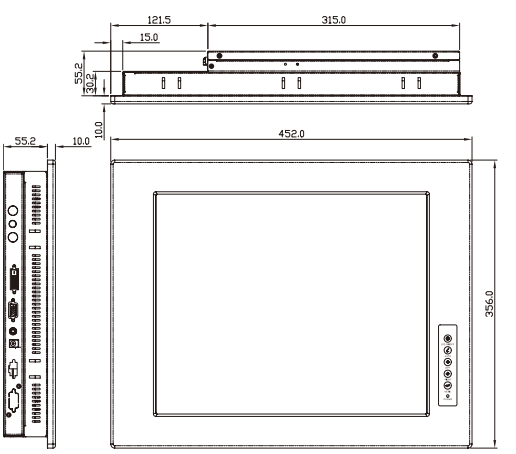

TDM-121GS

DM-150GS

TDM-150GS