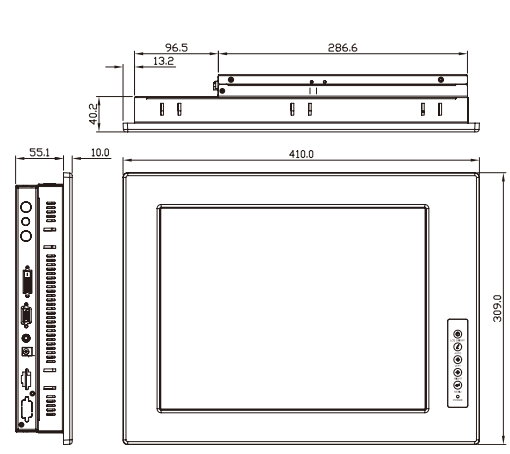

TDM-150GS

DM-150GS