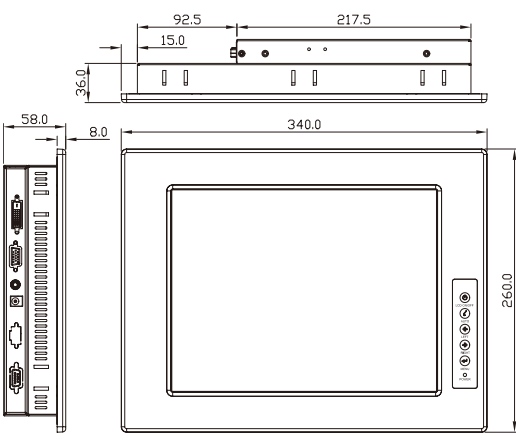

DM-84GS

DM-104GS

DM-121GS

TDM-121GS