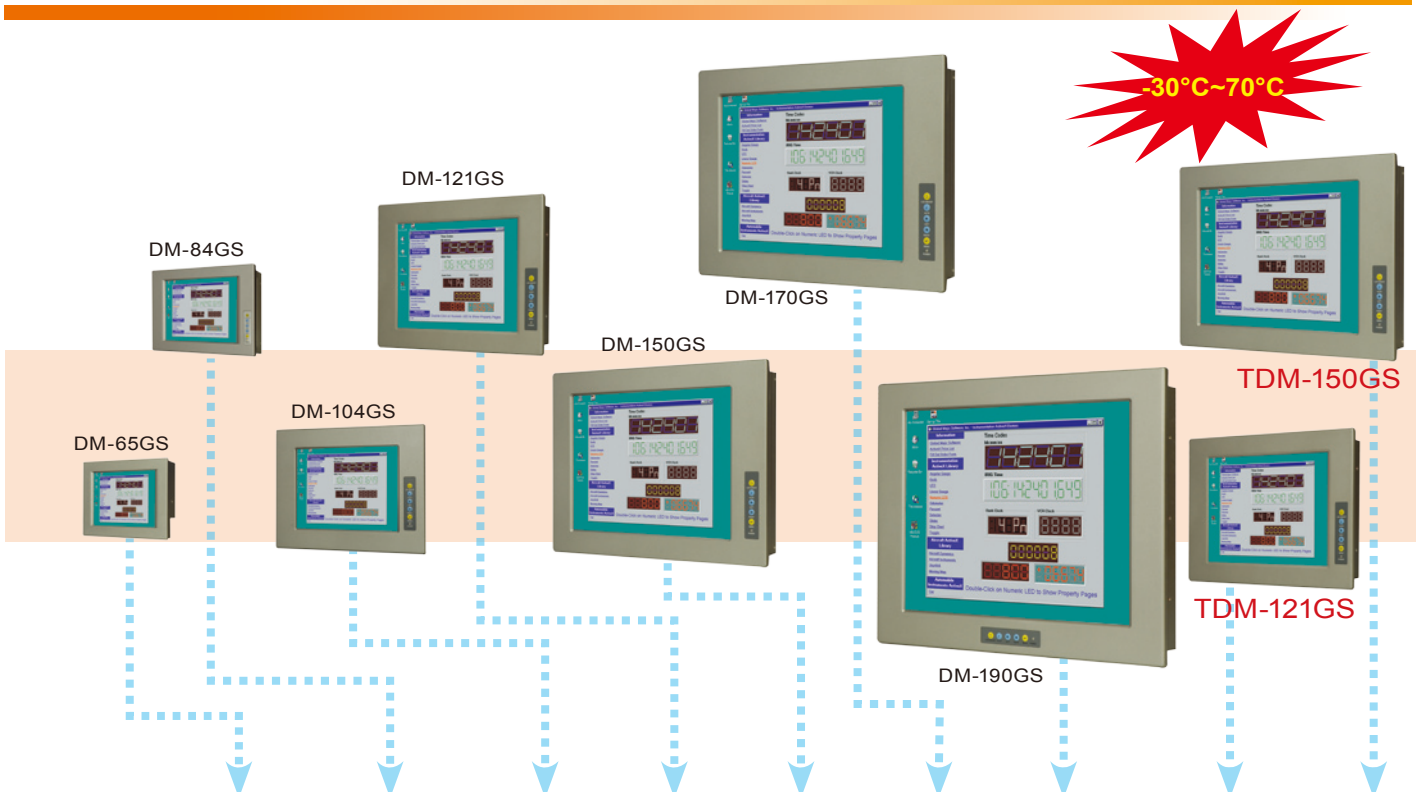

Industrial Monitor Selection Guide

Model	DM-65GS	DM-84GS	DM-104GS	DM-121GS	DM-150GS	DM-170GS	DM-190GS	TDM-121GS	TDM-150GS	
LCD Size	6.5"	8.4"	10.4"	12.1"	15"	17"	19"	12.1"	15"	
Input Interface	Analog VGA	Analog VGA	Analog VGA	Analog VGA + DVI-D				Analog VGA + DVI-D		
Max Resolution	640 x 480	800 x 600	800 x 600	800 x 600	1024 x 768	1280 x 1024	1280 x 1024	1024 x 768	1024 x 768	
Brightness (cd/m ²)	400 / 500	220 / 450	230 / 400	400	350	300	300	450	350	
Contrast	550 : 1	500 : 1	500 : 1	500:1	400:1	500:1	700:1	700:1	400:1	
LCD Color	262K	262K	262K	262K	262K	16.2M	16.2M	262K	262K	
Pixel Pitch (mm)	0.207	0.213	0.264	0.3075	0.297	0.264	0.294	0.24	0.297	
Front Frame	Aluminum							Aluminum		
Chassis	Heavy-duty steel	Heavy-duty steel							Heavy-duty steel	
View Angle (H/V)	140/120	130/110	120/100	120/100	140/110	120/100	140/130	140/130	160/160	
Input Voltage	12VDC	12VDC or 9-36VDC							12VDC or 9-36VDC	
OSD function	Yes	Yes	Yes	Yes	Yes	Yes	Yes	Yes	Yes	
Mounting	Wall/Arm/Din/Panel/Rack	Wall/Panel/Rack/Arm (100x100)/Stand							Wall/Panel/Rack/Arm (100x100)/Stand	
Color	Silver							Silver		
Dimension (WxHxD) (mm)	183 x 143 x 41	244 x 178 x 49	312 x 242 x 53	340 x 260 x 58	410 x 309 x 65.1	452.0 x 356.0 x 65.2	482 x 399 x 73	410 x 309 x 65.1	410 x 309 x 65.1	
Operation Temperature (°C)	0~50°C							-30°C~70°C		
P Level	IP65							IP65		
N/G Weight	1 kg	1.8 kgs	3 kgs	3.8 kgs	6 kgs	8.6 kgs	10 kgs	3.8 kgs	6 kgs	
Power Adapter	25W, 63000-UP0251E12PL02-RS				45W, 63000-UP0451E12P81L-RS					