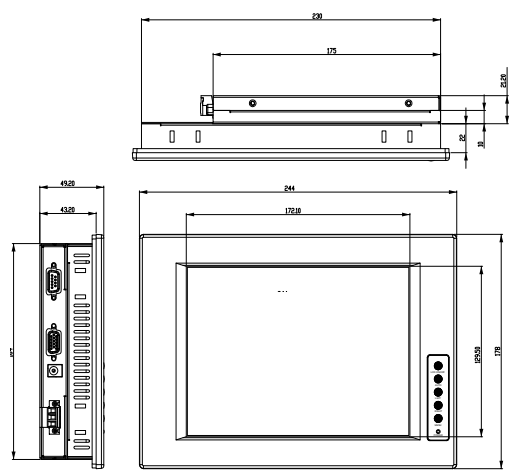

Industrial Monitor Selection Guide

Model	DM-65GS	DM-84GS	DM-104GS	DM-121GS	DM-150GS	DM-170GS	DM-190GS	TDM-121GS	TDM-150GS	
LCD Size	6.5"	8.4"	10.4"	12.1"	15"	17"	19"	12.1"	15"	
Input Interface	Analog VGA	Analog VGA	Analog VGA	Analog VGA + DVI-D				Analog VGA + DVI-D		
Max Resolution	640 x 480	800 x 600	800 x 600	800 x 600	1024 x 768	1280 x 1024	1280 x 1024	1024 x 768	1024 x 768	
Brightness (cd/m ²)	400 / 500	220 / 450	230 / 400	400	350	300	300	450	350	
Contrast	550 : 1	500 : 1	500 : 1	500:1	400:1	500:1	700:1	700:1	400:1	
LCD Color	262K	262K	262K	262K	262K	16.2M	16.2M	262K	262K	
Pixel Pitch (mm)	0.207	0.213	0.264	0.3075	0.297	0.264	0.294	0.24	0.297	
Front Frame	Aluminum							Aluminum		
Chassis	Heavy-duty steel	Heavy-duty steel							Heavy-duty steel	
View Angle (H/V)	140/120	130/110	120/100	120/100	140/110	120/100	140/130	140/130	160/160	
Input Voltage	12VDC	12VDC or 9-36VDC							12VDC or 9-36VDC	
OSD function	Yes	Yes	Yes	Yes	Yes	Yes	Yes	Yes	Yes	
Mounting	Wall/Arm/Din/Panel/Rack	Wall/Panel/Rack/Arm (100x100)/Stand							Wall/Panel/Rack/Arm (100x100)/Stand	
Color	Silver							Silver		
Dimension (WxHxD) (mm)	183 x 143 x 41	244 x 178 x 49	312 x 242 x 53	340 x 260 x 58	410 x 309 x 65.1	452.0 x 356.0 x 65.2	482 x 399 x 73	410 x 309 x 65.1	410 x 309 x 65.1	
Operation Temperature (°C)	0~50°C							-30°C~70°C		
P Level	IP65							IP65		
N/G Weight	1 kg	1.8 kgs	3 kgs	3.8 kgs	6 kgs	8.6 kgs	10 kgs	3.8 kgs	6 kgs	
Power Adapter	25W, 63000-UP0251E12PL02-RS				45W, 63000-UP0451E12P81L-RS					

Dimensions

DM-65GS

DM-84GS

DM-104GS

DM-121GS

TDM-121GS

DM-150GS

TDM-150GS