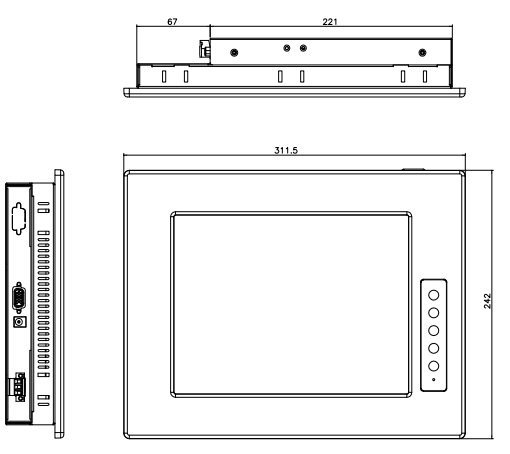

DM-65GS

DM-104GS