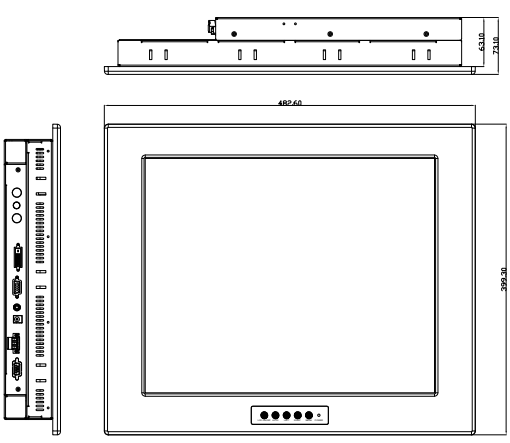

TDM-150GS

DM-190GS